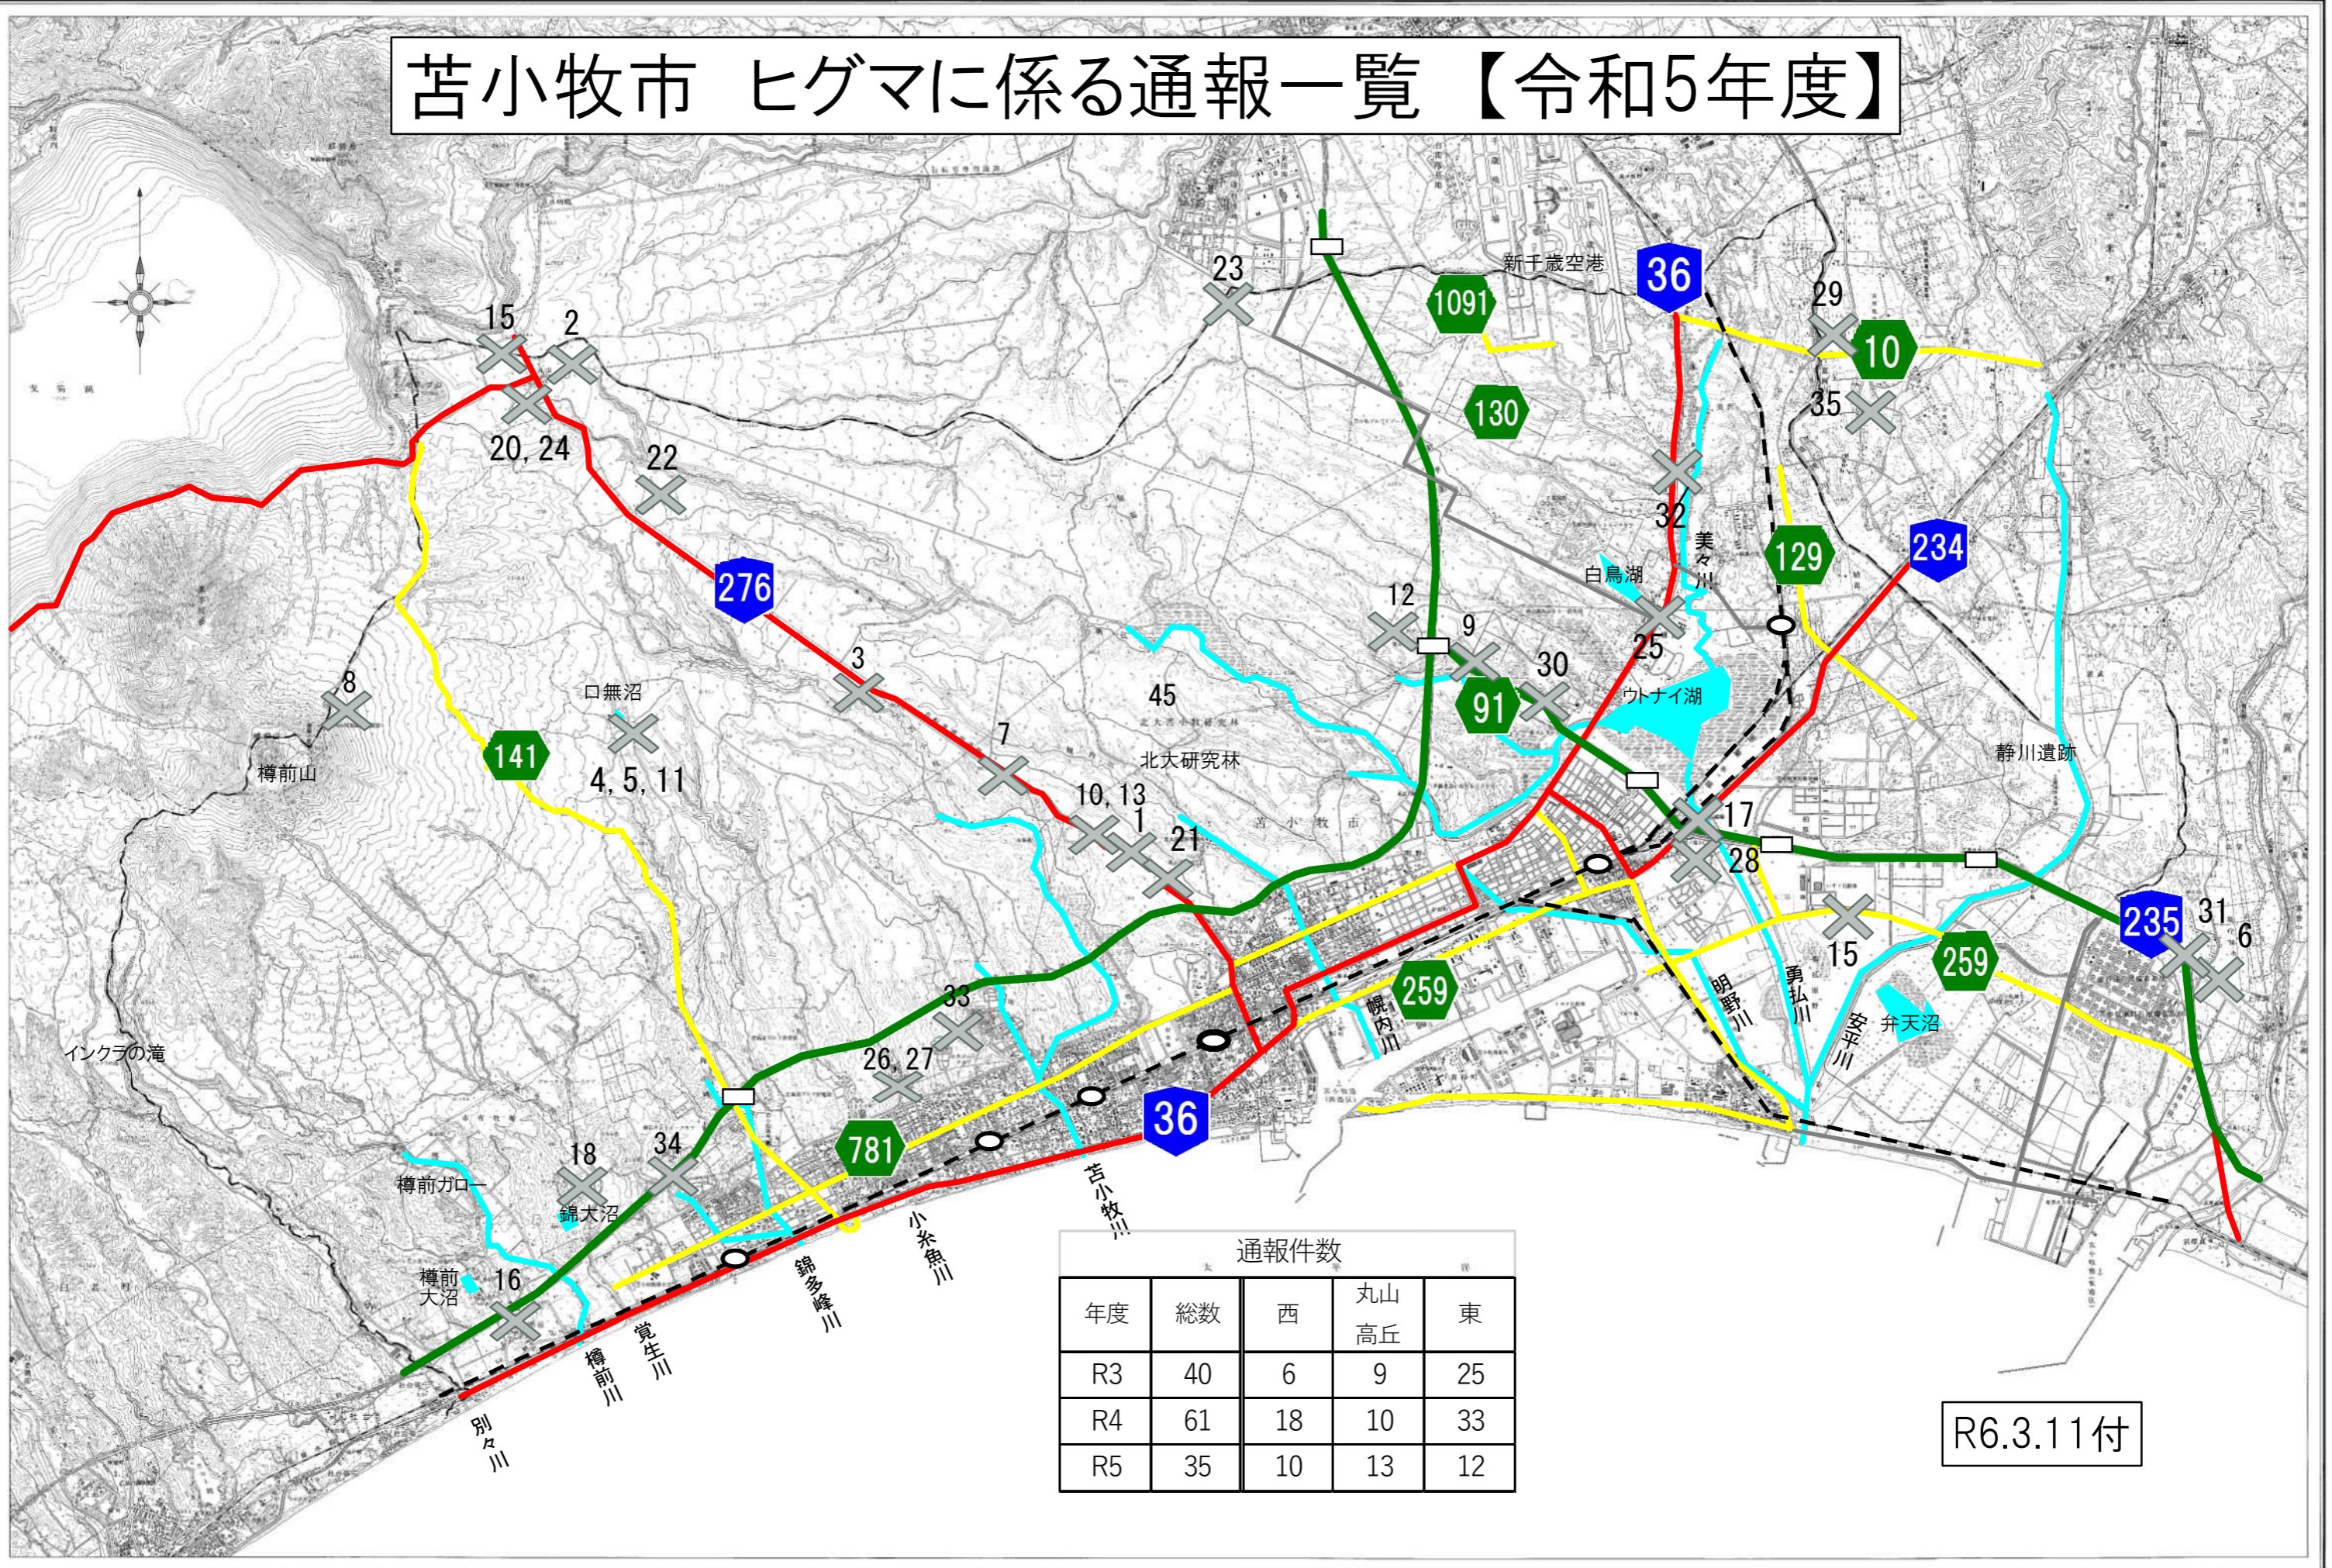

# 苫小牧市全図

## 苫小牧市 ヒグマに係る通報一覧【令和5年度】

通報件数				
年度	総数	西	丸山 高丘	東
R3	40	6	9	25
R4	61	18	10	33
R5	35	10	13	12

R6.3.11付